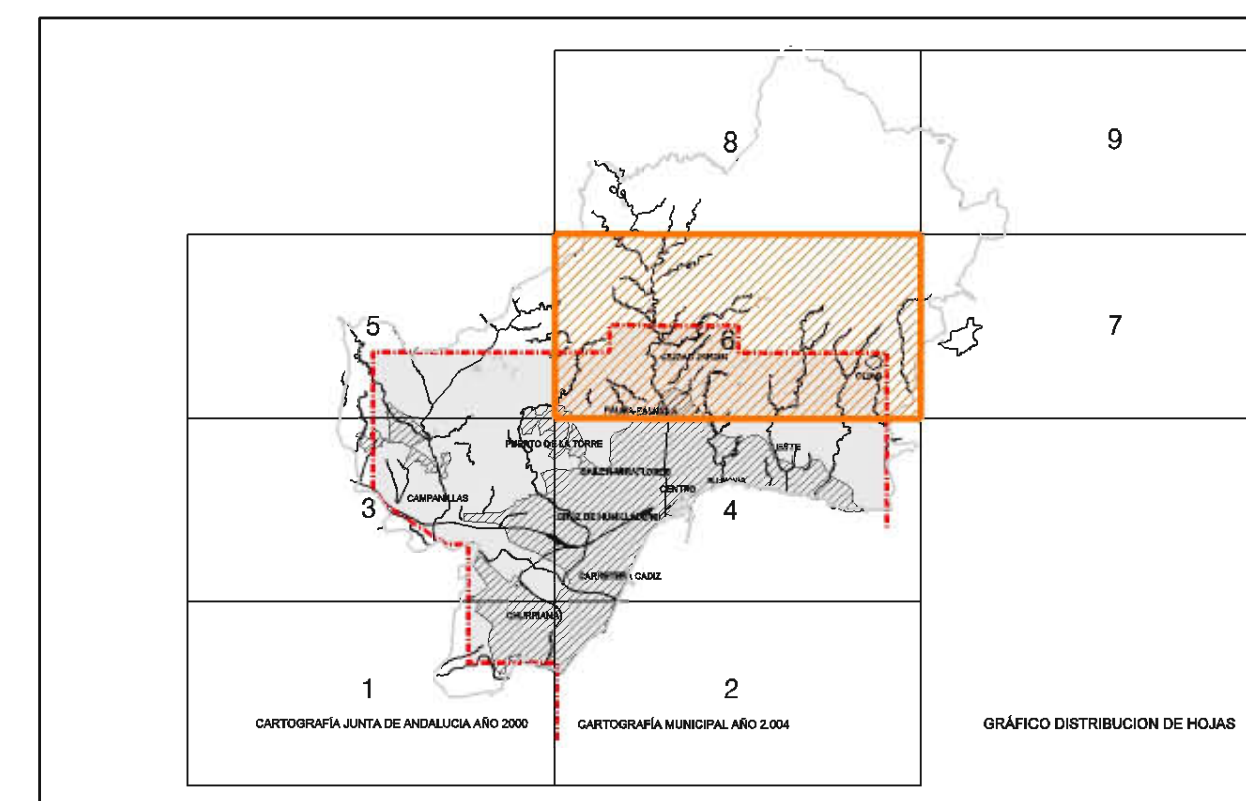

**LEYENDA**

- ENVOLVENTE SERVIDUMBRES DE OPERACION DE AERONAVES
- ENVOLVENTE SERVIDUMBRES DE AERODROMO
- SERVIDUMBRE CORRESPONDIENTE A LAS MANIOBRAS VOR
- SERVIDUMBRE CORRESPONDIENTE A LAS MANIOBRAS NDB
- SERVIDUMBRE CORRESPONDIENTE A LAS MANIOBRAS ILS

Ayuntamiento de Málaga

Documento Aprobación Provisional

**PLAN GENERAL DE ORDENACIÓN URBANÍSTICA**

**Planos de Información**

<b>PLANO</b> Afecciones y Protecciones	FECHA JUNIO 2010	<b>1.5</b>
<b>I.5.6.2 Servidumbres Aeronáuticas</b> Término Municipal	ESCALA 1 / 20.000	